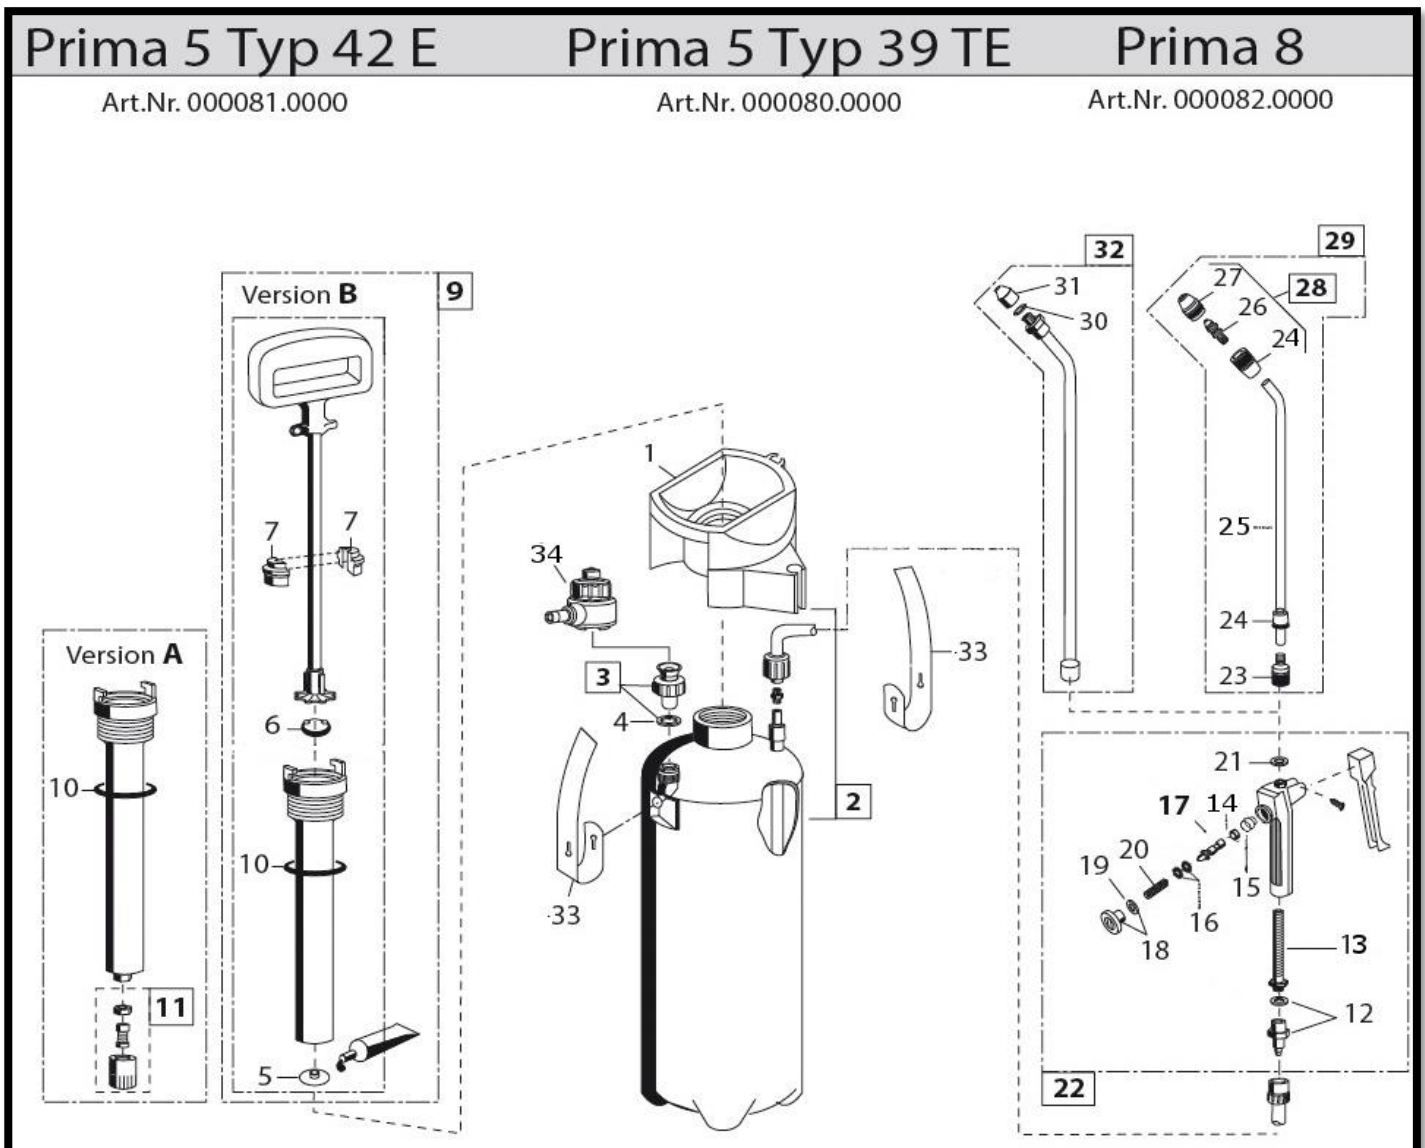

Gloria type Prima 5 (42 E)

GLORIA TYPE Prima 5 (42 E)

POSITIE	BESTELNR.	OMSCHRIJVING
1	539225	Vultrechter voor Prima 5
2	726797	Spiraalslang + aanzuigslang compleet voor Prima 5
	508500	Aanzuigslang voor Prima 5
	506800	Slang los voor Prima 5
	508390	Slangpilaar
	536230	Slangschroefdop voor Prima 5
3	728566	Drukmeter, afblaas-/veiligheidsventiel
4	602230	O-ring
5	540236	Membraam
6	536480	Zuigermanchet Ø 35mm
7	510880	Geleideschaal 1/2
9	727730	Pomp compleet
10	627070	O-ring om pomphuis
11	725790	Terugslagventiel compleet
	701980	Ventielpropje
	615972	Ventielveer
	602700	Ventielkapje
12	726817	Slangaansluitstuk knijpkraan compleet
	512670	O-ring
13	513340	Zeefbuisje
14	602070	Afdichting knijpkraan
15	539357	Ventielhuis knijpkraan
16	606571	O-ring om ventielas (2x)
17	539356	Ventielas knijpkraan
18	723510	Afsluitmoer incl. O-ring
19	512670	O-ring
20	612071	Veer knijpkraan
21	617070	Afdichtingsring
22	726993	Knijpkraan compleet
23	539359	Aansluitstuk kunststof
24	539358	Klemmoer kunststof
25	539362	Spuitstok kaal
26	539361	Wervel kunststof
27	726996	Sproeidop kunststof
28	726894	Sproeidop kunststof compleet
29	727010	Spuitstok compleet
30	601910	O-ring
31	601900	Sproeidop messing
32	704060	Spuitstok messing compleet
33	509280	Draagriem voor Prima 5
2+22+29	709521	Spuitleiding compleet
	727629	Pakkingset